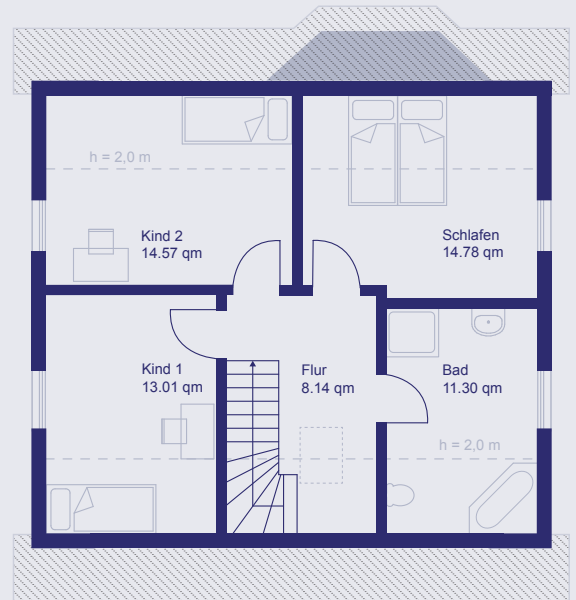

Dachgeschoss

Einfamilienhaus 110+

Leistungspaket „Premium“ u.a. mit:

- ✓ Dämmung als WDVS mit 12 cm
- ✓ energieeffiziente Fensterprofile
- ✓ elektrische Rollläden im EG und OG
- ✓ Kaminzug
- ✓ Erdwärmepumpe
- ✓ Solaranlage zur Brauchwassererwärmung
- ✓ Fliesenkomfortpaket

Die Ausstattungen und Leistungen ergeben sich aus der Bau-/Leistungsbeschreibung zu Ihrem Vertrag. Abbildungen teilweise mit Sonderausstattungen.

Individuelle Grundrissgestaltung in den Varianten Basic / Basic plus / Premium / Ökotek

Bei der Verwirklichung Ihres Wunsches nach einem wertbeständigen und umweltbewussten Haus überlässt „ARTEK Bauprojekt“ nichts dem Zufall. Über alle Phasen des entstehenden Hauses stellen wir Ihre Wünsche in den Mittelpunkt allen Handelns. Eine straffe Organisation und ein geregelter Ablauf sind die Grundvoraussetzungen für unser kostenminderndes Baumanagement. Wir verstehen uns als ein Hersteller von Individualhäusern, die in Zusammenarbeit mit unseren Bauherren direkt auf deren Bedürfnisse hin zugeschnitten werden.