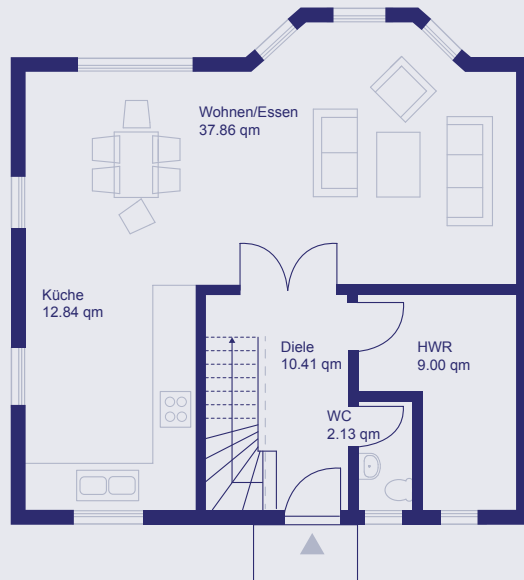

Grundrissbeispiel

Erdgeschoss